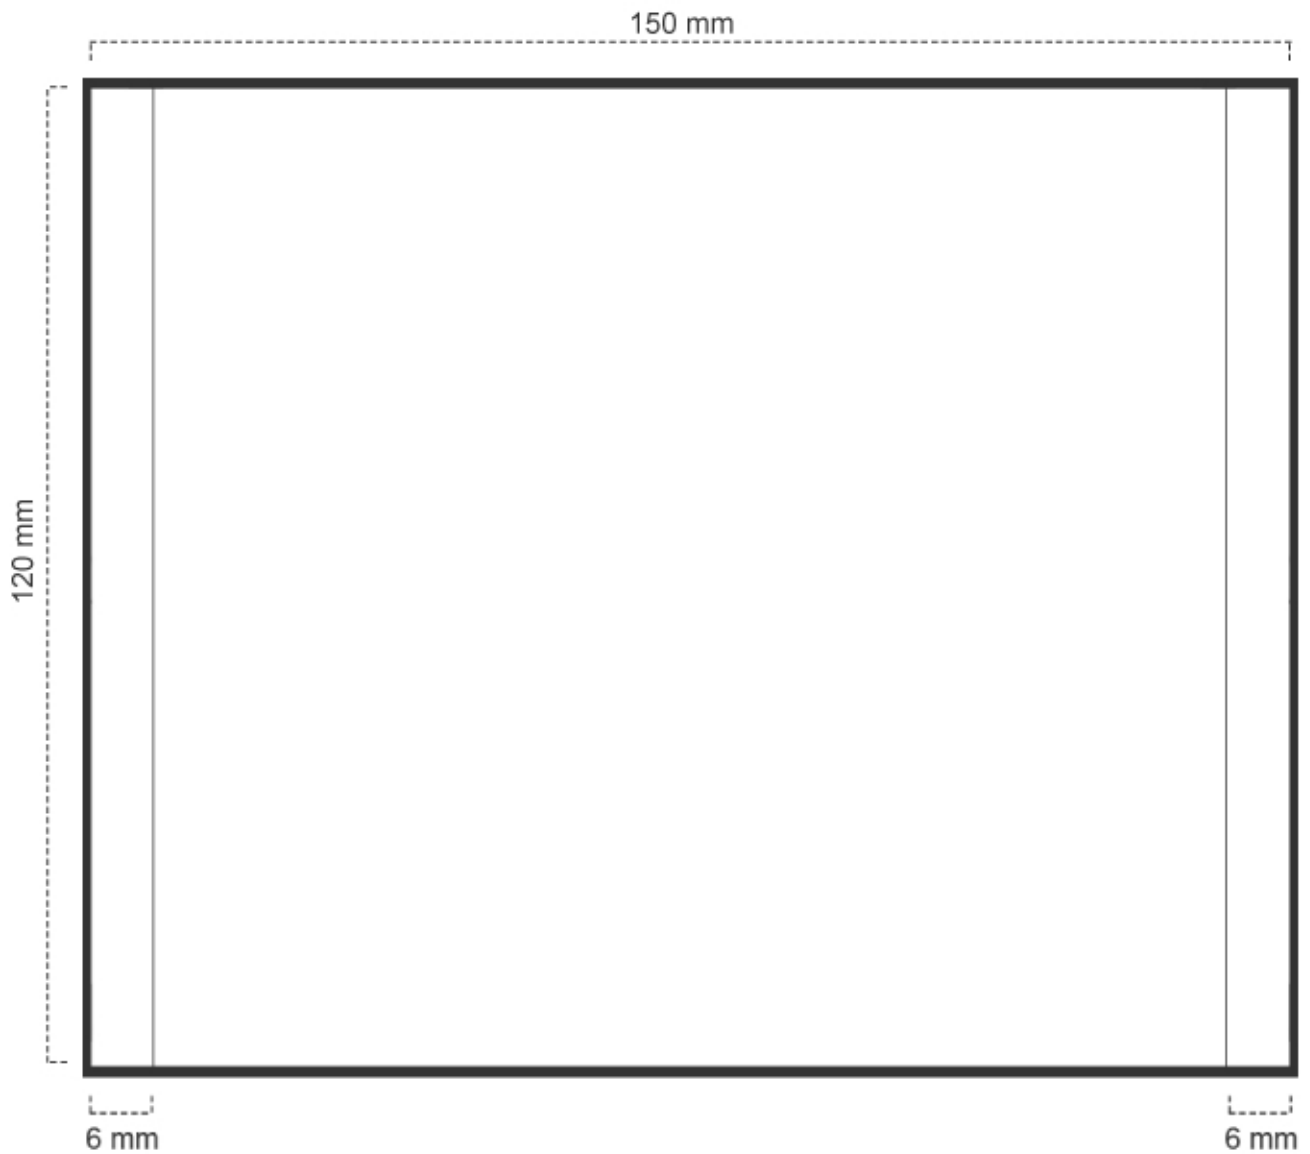

## Inlays

Inlay CD / IN2 - Bandeja Transparente Jewel Box

— área de sangrado (3mm) -- marcas de plegado