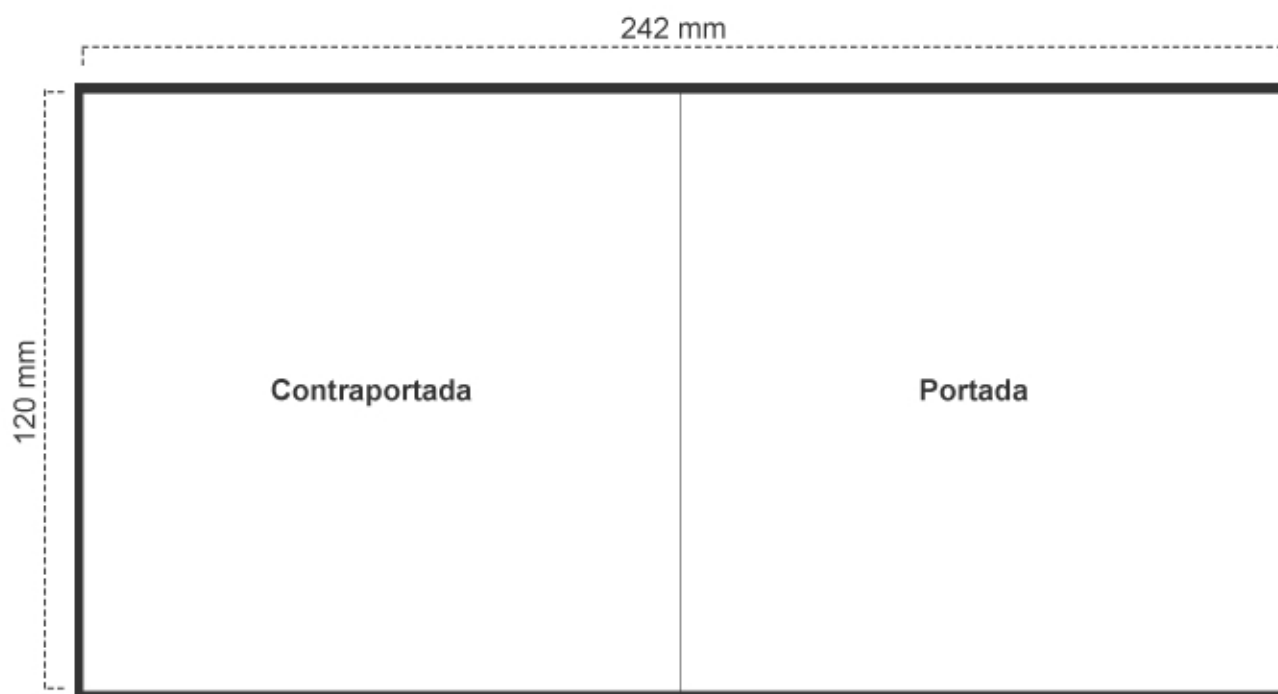

## Libretos

Libreto CD / L2 - 4 Páginas

— área de sangrado (3mm)    -- marcas de plegado