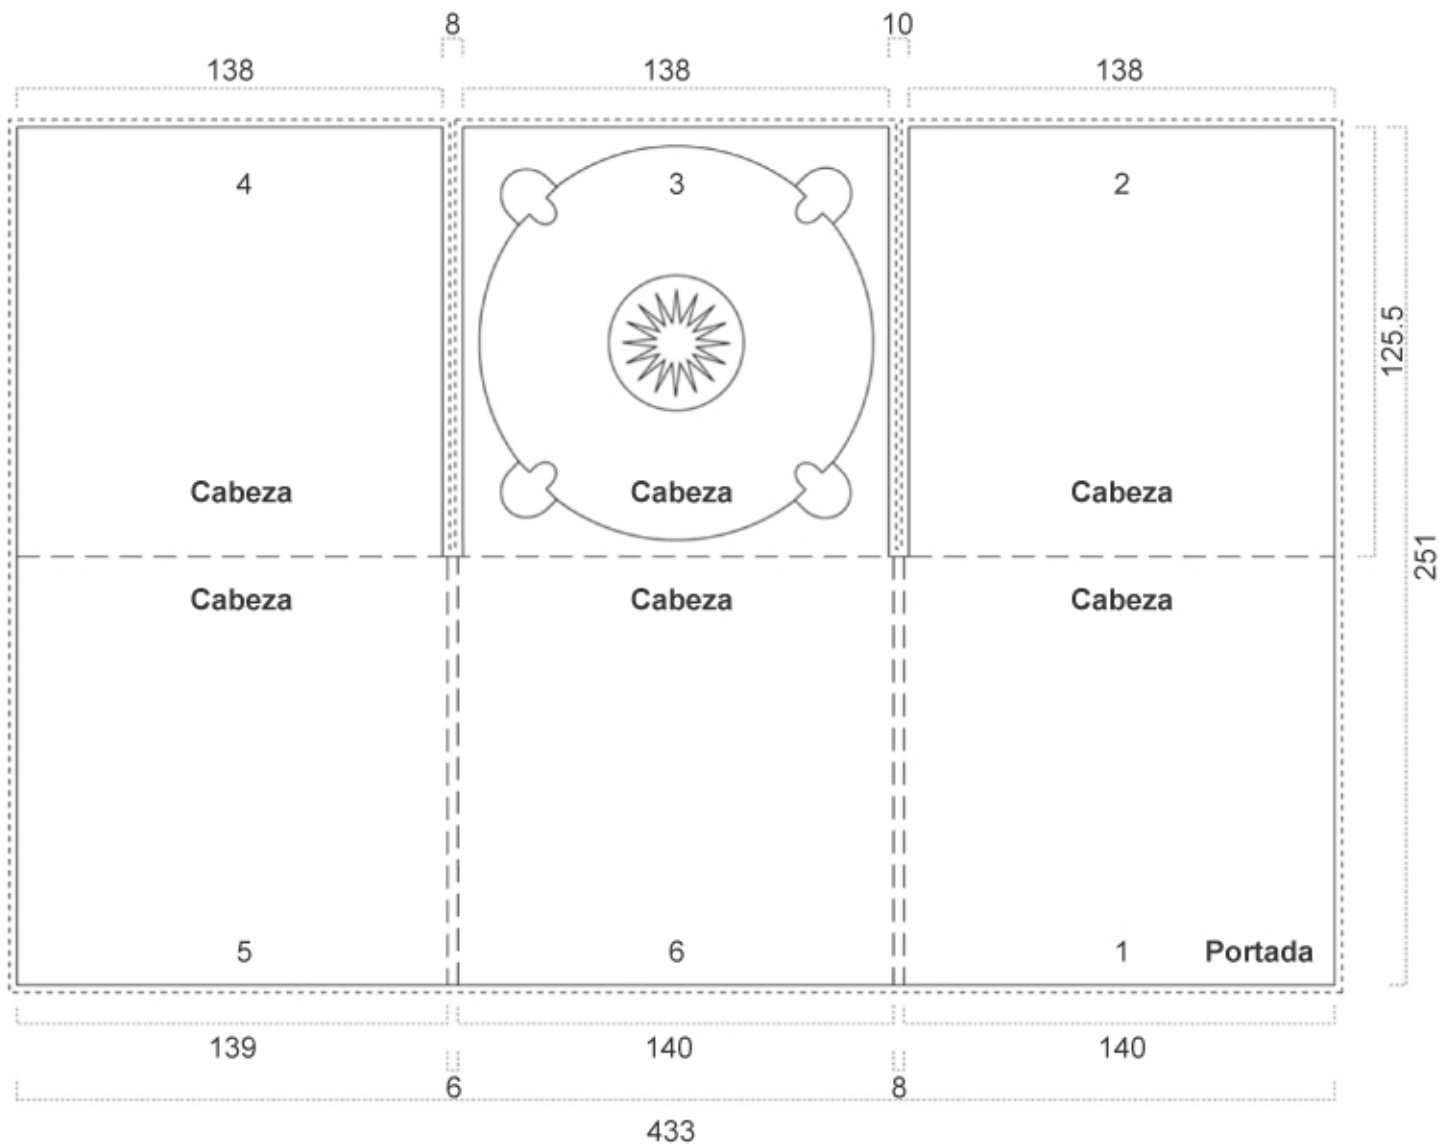

Digipack, tres cuerpos, bandeja central

Medidas en mm (alto x ancho x grueso)

— — — marcas de plegado